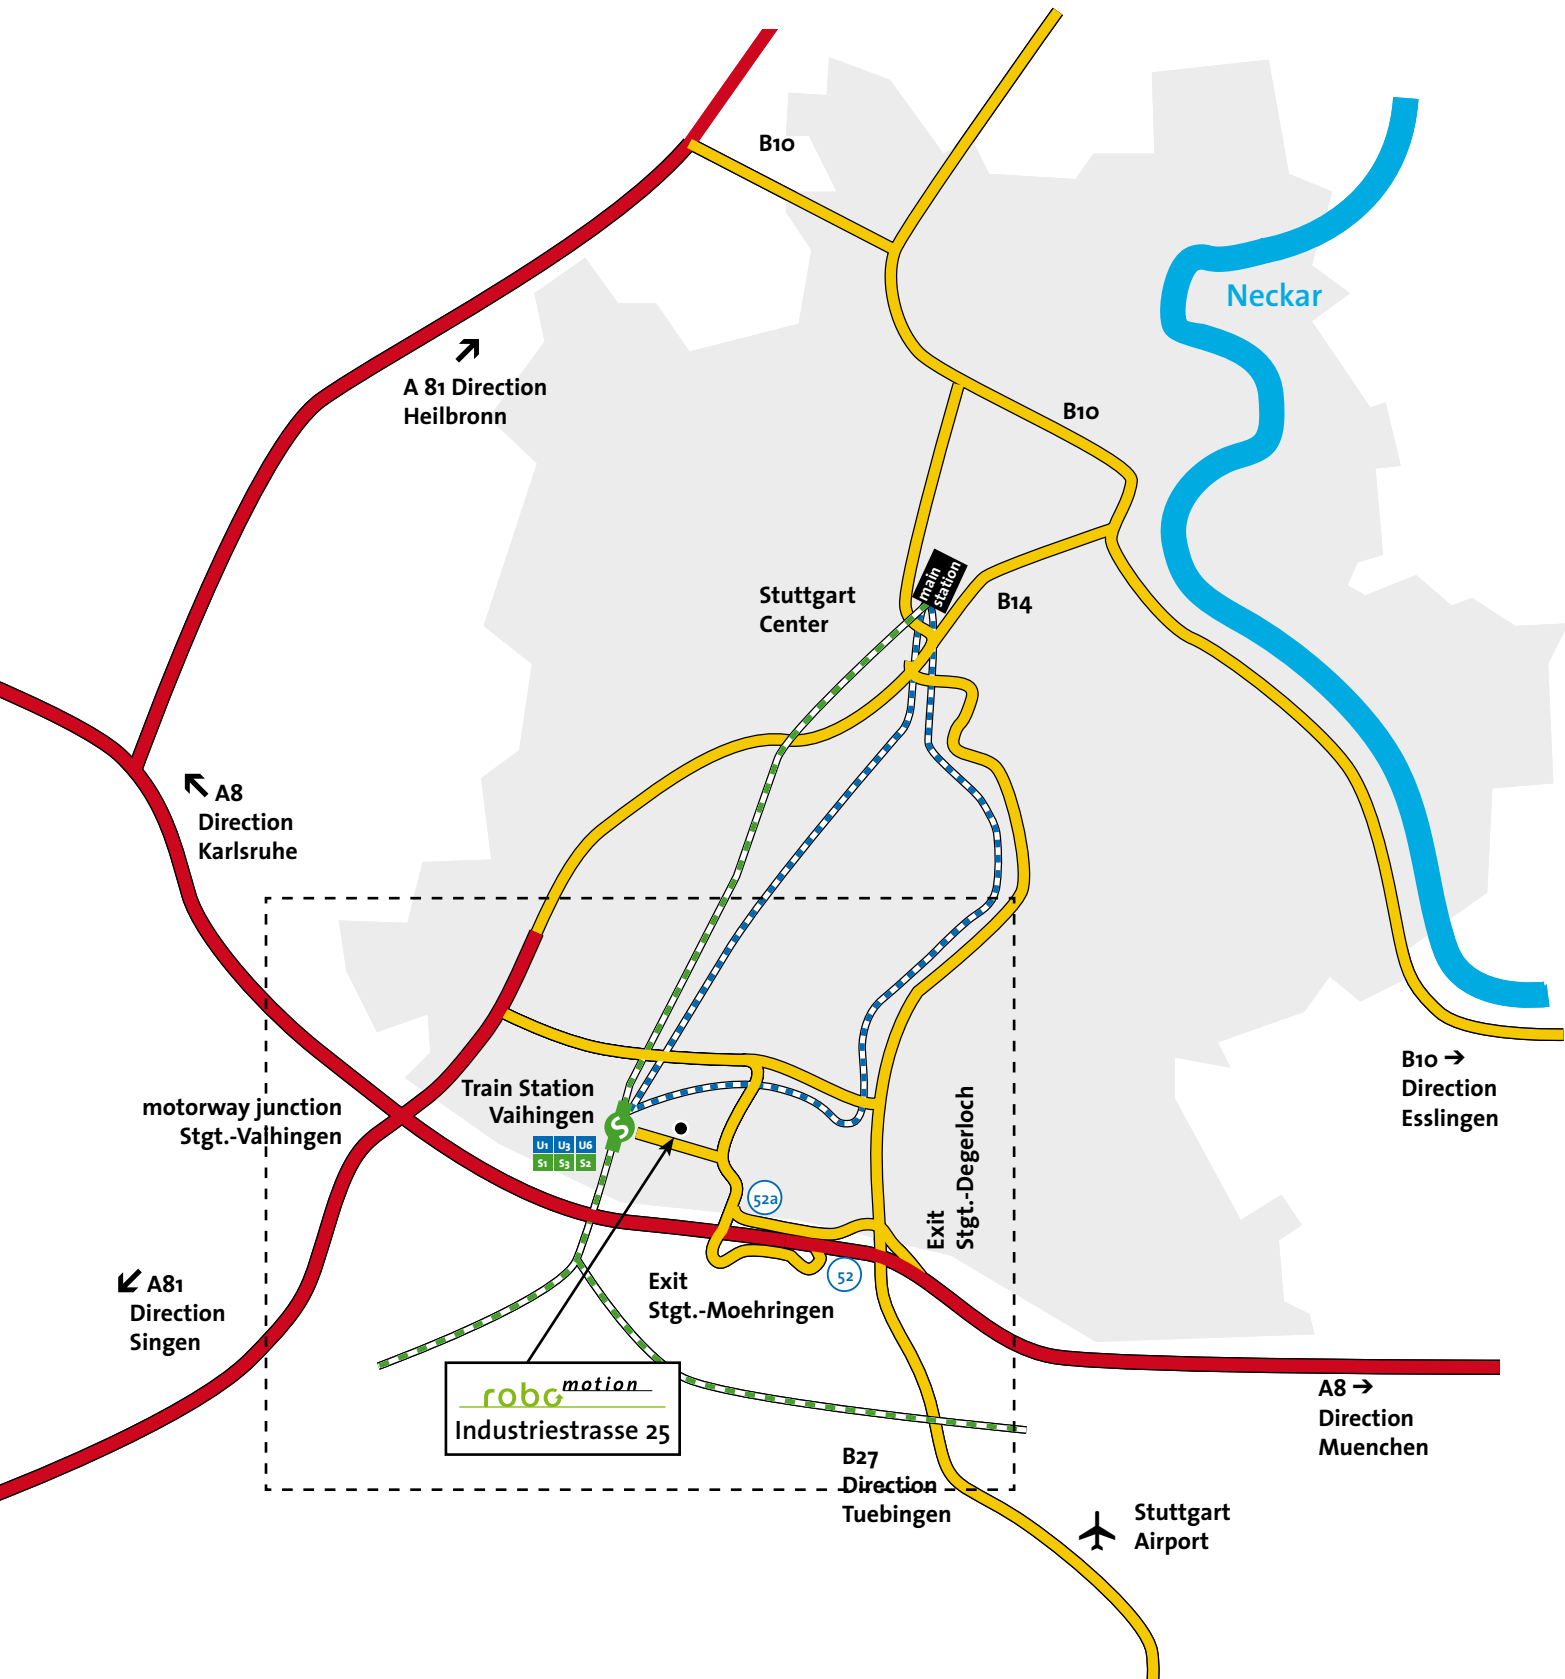

Directions
Stuttgart, Germany

- Industrial Zone Stuttgart - Vaihingen
 - Industriestrasse 25
 - 1.Stock
- Tel: 0711 78 28 55-23

Directions
Stuttgart, Germany

- Highway A8 Karlsruhe/Muenchen
 - Exit Stgt.-Moehringen/Vaihingen
 - Follow Vaihingen Industriegebiet (Industrial Zone)
 - Turn left into Industriegebiet Vaihingen
 - Industriestrasse 25
 - First floor
- Tel: +49 (0) 711 78 28 55-23